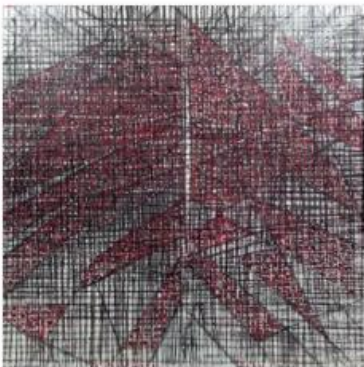

1- İstanbul Gizemi 190x90cm Tual Üzerine Yağlıboya 2009

2- İstanbul'da Sonbahar, Tuv.Üz. Yağlı Boya, 130x180 cm, 2013

3- İstanbul'un İzleri 2014 Tuv. Üzerine Yağlıboya 130x180 cm

4- İstanbul Rengarenk tual üzerine yağlıboya 2013 130x180cm

5- İstanbul Eyüp, 2013, Tuv.Üz. Yağb. 130X180 cm

6- Ritmik Soyutlama 180x130cm Tual Üzerine Yağlıboya 2010

7- İstanbul, Süleymaniye'den Yeşile Doğru 130x160cm tüyb 2014

8- Üçlü Ritm 120x160cm 2010 tüyb

9- Ritmik Soyutlama 6, 2013, Tuv.Üz. Yağb. 140x140 cm.

10- Ritmik soyutlama 140x140 tuv üz kar. Tek. 2009

11- İstanbul Bordo-Mavi 2013, Tuv.Üz. Kar. Tek. 140X140 cm.

12- İSTANBUL; Renkli Günbatımı tüyb 2014
140x140 cm

13- İstanbul Derin Mavi,
2013,Tuv.Üz.Yağb.140X140 cm.